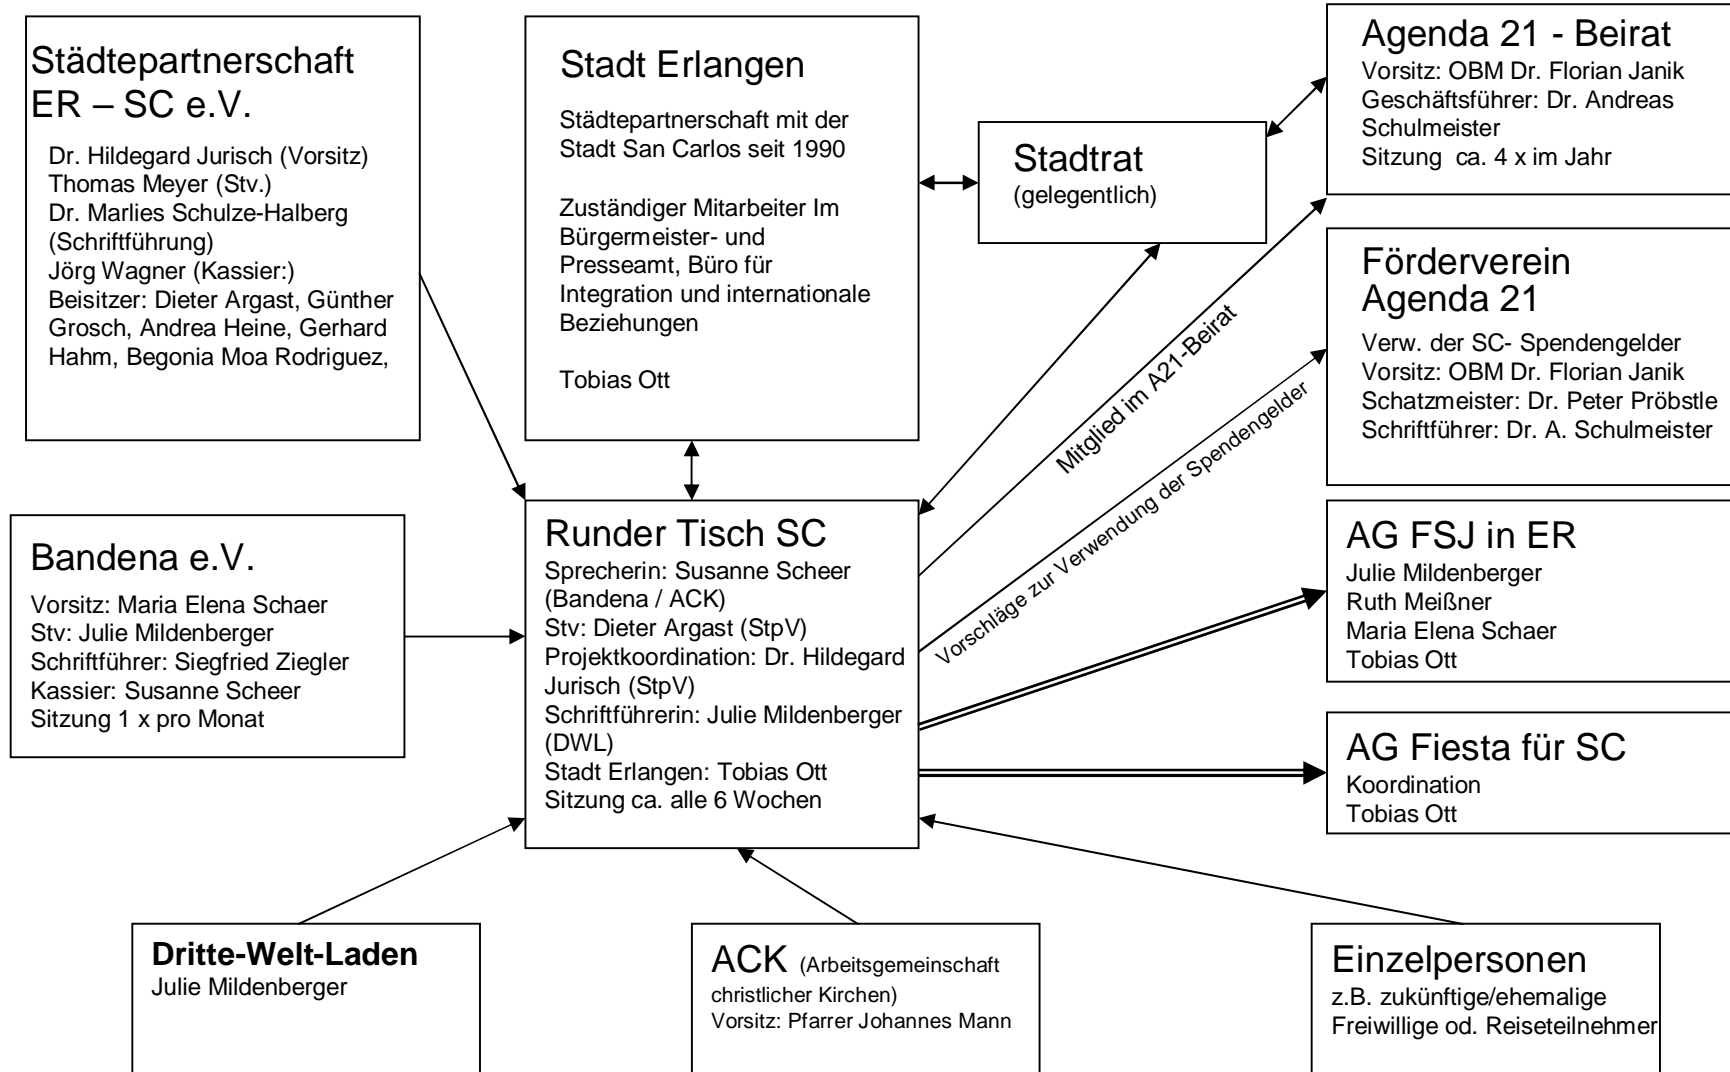

# Städtepartnerschaft Erlangen – San Carlos

## Akteure in Erlangen

Jörg Wagner

Thomas Meyer

Dr. Hildegard Jurisch

Dr. Marlies Schulze-Halberg

Gerhard Hahm

### Städtepartnerschaft ER – SC e.V.

Dr. Hildegard Jurisch (Vorsitz)  
Thomas Meyer (Stv.)  
Dr. Marlies Schulze-Halberg  
(Schriftführung)  
Jörg Wagner (Kassier:)  
Beisitzer: Dieter Argast,  
Günther Grosch, Andrea Heine,  
Gerhard Hahm, Begonia Moa  
Rodriguez,

## Runder Tisch SC

Sprecherin: Susanne Scheer (Bandena / ACK)

Stv: nicht besetzt

Projektkoordination: Dr. Hildegard Jurisch (StpV)

Schriftführer: Julie Mildenerger (DWL)

Stadt Erlangen: Tobias Ott

Julie Mildenerger